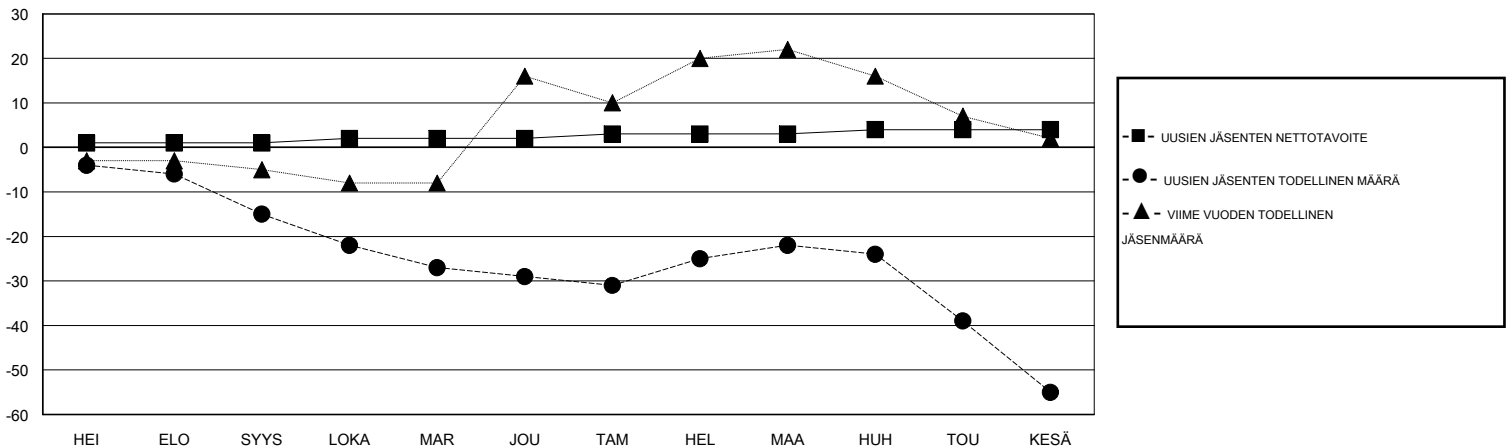

# MONTHLY MEMBERSHIP PROGRESS REPORT

District 107 H

Results as of: 6/30/2017

GMT: OPEN

SIJAINI FINLAND

GMT VAALIPIIRI

Klubit				jäsenä			
TULOKSET 2016-2017				TULOKSET 2016-2017			
NELJÄNNES	UUDEN KLUBIN TAVOITE	UUDET KLUBIT	LOPETETUT KLUBIT	NELJÄNNES	UUSIEN JÄSENTEN NETTOTAVOITE (ei uudelleen otetut tai siirrot)	UUSIEN JÄSENTEN TODELLINEN MÄÄRÄ (ei uudelleen otetut tai siirrot)	POISTETUT JÄSENET (mukaan lukien siirrot)
HEI/ELO/SYYS	0	0	0	HEI/ELO/SYYS	1	9	24
LOKA/MAR/JOU	0	0	0	LOKA/MAR/JOU	1	13	27
TAM/HEL/MAA	0	0	0	TAM/HEL/MAA	1	28	21
HUH/TOU/KESÄ	0	0	0	HUH/TOU/KESÄ	1	14	47

TAVOITTEET JA UUDET KLUBIT, KUMULATIIVINEN

TAVOITTEET JA JÄSENET, KUMULATIIVINEN

LAKKAUTETUT KLUBIT: 0

32 CLUBS OF 54 LISÄNNYT YHDEN TAI USEAMMAN UUTTA JÄSENTÄ

SUKUPUOLIJAKAUMA

MIES 1,208 (87.85%)  
 NAINEN 167 (12.15%)