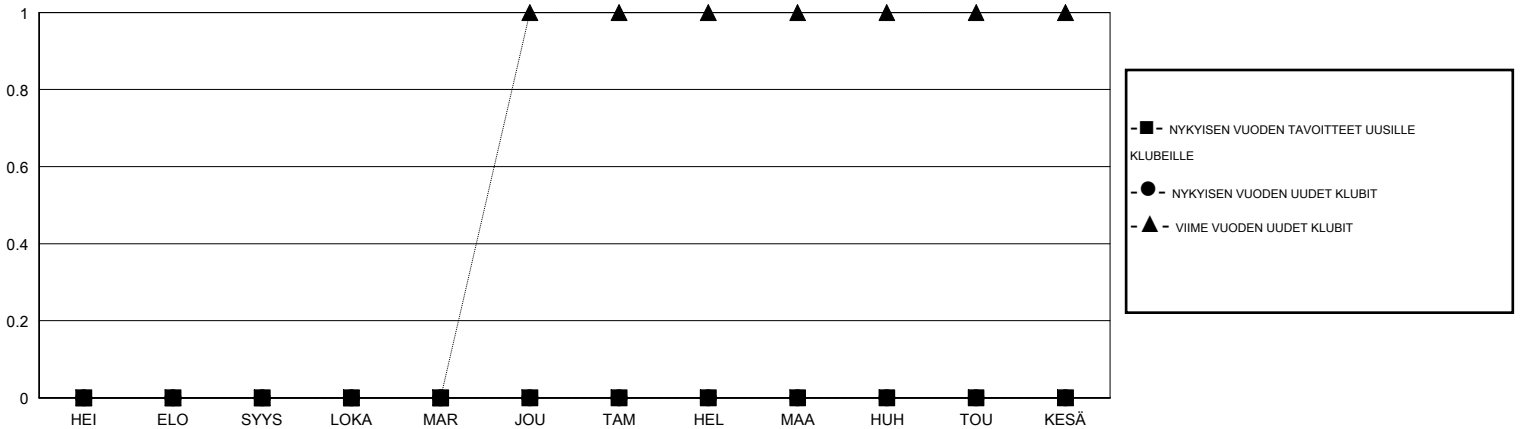

# MONTHLY MEMBERSHIP PROGRESS REPORT

District 107 H

Results as of: 6/30/2017

GMT: OPEN

SIJAINI FINLAND

GMT VAALIPIIRI

Klubit				jäsenä			
TULOKSET 2016-2017				TULOKSET 2016-2017			
NELJÄNNES	UUDEN KLUBIN TAVOITE	UUDET KLUBIT	LOPETETUT KLUBIT	NELJÄNNES	UUSIEN JÄSENTEN NETTOTAVOITE (ei uudelleen otetut tai siirrot)	UUSIEN JÄSENTEN TODELLINEN MÄÄRÄ (ei uudelleen otetut tai siirrot)	POISTETUT JÄSENET (mukaan lukien siirrot)
HEI/ELO/SYYS	0	0	0	HEI/ELO/SYYS	1	9	24
LOKA/MAR/JOU	0	0	0	LOKA/MAR/JOU	1	13	27
TAM/HEL/MAA	0	0	0	TAM/HEL/MAA	1	28	21
HUH/TOU/KESÄ	0	0	0	HUH/TOU/KESÄ	1	14	47

TAVOITTEET JA UUDET KLUBIT, KUMULATIIVINEN

TAVOITTEET JA JÄSENET, KUMULATIIVINEN

LAKKAUTETUT KLUBIT: 0

32 CLUBS OF 54 LISÄNNYT YHDEN TAI USEAMMAN UUTTA JÄSENTÄ

SUKUPUOLIJAKAUMA

MIES 1,208 (87.85%)  
 NAINEN 167 (12.15%)